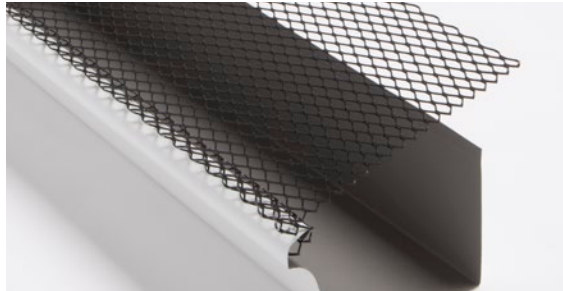

DISEÑO
PREFERIDO
PRO

TitanGuard™
GUTTER GUARD

- La superficie plana perforada permite que las hojas y los escombros se sequen y se quiten.
- Hecho de aluminio de alta calidad – sin deformaciones.
- Tornillos en la parte delantera y trasera de la resfuerza todo el sistema de la canaleta, así como en el tablero de imposta que
- El diseño de bajo perfil combina a la perfección con la línea del techo.

CAÍDA

AGARRE FUERTE CON BORDE REFORZADO

Disño Directo

El borde principal con hoyuelos ancla los puntos de los tornillos

4' de largo disponible para mayor cobertura

Disponible en aluminio, cobre y acero galvanizado

Aluminio

Cobre

CON BLOQUEO

DISEÑO DE BORDE AUTOADHESIVO

Los Protectores de Canaleones con Diseño de Borde con Bloqueo Permiten una Instalación Rápida

4' de largo disponible para mayor cobertura

Disponible en Aluminio, Cobre, Acero Galvanizado y Acero Pintado

Acero Pintado

Acero Pintado con Cierre de Malla Fina

CON VISAGRAS

ACCESORIO DE BORDE CON CLIP

Protectores de Canalón con Diseño de Borde con Bisagras para Abrir y Cerrar

4' de largo disponible para mayor cobertura