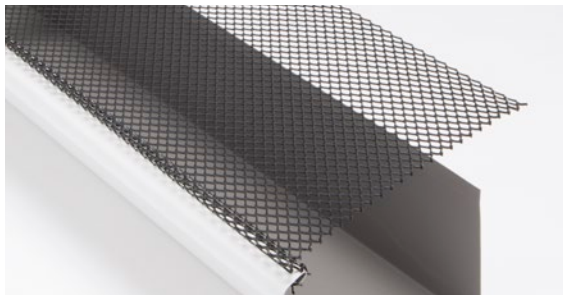

DISEÑO
PREFERIDO
PRO

TitanGuard™
GUTTER GUARD

- La superficie plana perforada permite que las hojas y los escombros se sequen y se quiten.
- Hecho de aluminio de alta calidad – sin deformaciones.
- Tornillos en la parte delantera y trasera de la resfuerza todo el sistema de la canaleta, así como en el tablero de imposta que
- El diseño de bajo perfil combina a la perfección con la línea del techo.

CAÍDA

AGARRE FUERTE CON BORDE REFORZADO

Disño Directo

El borde principal con hoyuelos ancla los puntos de los tornillos

4' de largo disponible para mayor cobertura

Disponible en aluminio, cobre y acero galvanizado

Aluminio

Cobre

CON BLOQUEO

DISEÑO DE BORDE AUTOADHESIVO

Los Protectores de Canaleones con Diseño de Borde con Bloqueo Permiten una Instalación Rápida

4' de largo disponible para mayor cobertura

Disponible en Aluminio, Cobre, Acero Galvanizado y Acero Pintado

Acero Pintado

Acero Pintado con Cierre de Malla Fina

CON VISAGRAS

ACCESORIO DE BORDE CON CLIP

Protectores de Canalón con Diseño de Borde con Bisagras para Abrir y Cerrar

4' de largo disponible para mayor cobertura