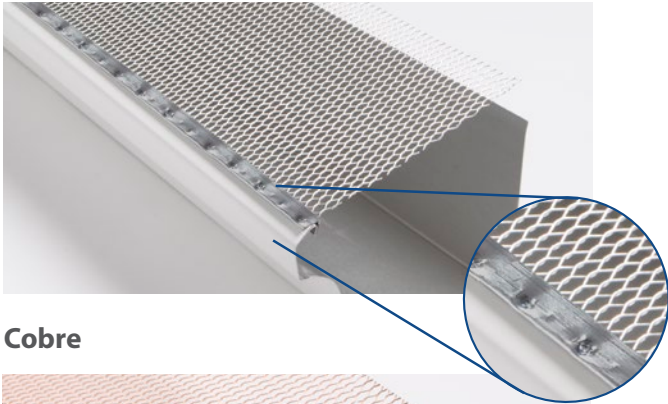

DISEÑO
PREFERIDO
PRO

TitanGuard™
GUTTER GUARD

- La superficie plana perforada permite que las hojas y los escombros se sequen y se quiten.
- Hecho de aluminio de alta calidad – sin deformaciones.
- Tornillos en la parte delantera y trasera de la resfuerza todo el sistema de la canaleta, así como en el tablero de imposta que
- El diseño de bajo perfil combina a la perfección con la línea del techo.

CAÍDA

AGARRE FUERTE CON BORDE REFORZADO

Disño Directo

El borde principal con hoyuelos ancla los puntos de los tornillos

4' de largo disponible para mayor cobertura

Disponible en aluminio, cobre y acero galvanizado

Aluminio

Cobre

CON BLOQUEO

DISEÑO DE BORDE AUTOADHESIVO

Los Protectores de Canaleones con Diseño de Borde con Bloqueo Permiten una Instalación Rápida

4' de largo disponible para mayor cobertura

Disponible en Aluminio, Cobre, Acero Galvanizado y Acero Pintado

Acero Pintado

Acero Pintado con Cierre de Malla Fina

CON VISAGRAS

ACCESORIO DE BORDE CON CLIP

Protectores de Canalón con Diseño de Borde con Bisagras para Abrir y Cerrar

4' de largo disponible para mayor cobertura