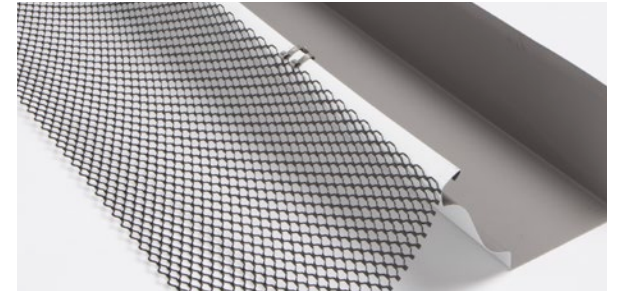

DISEÑO
PREFERIDO
PRO

TitanGuard™
GUTTER GUARD

- La superficie plana perforada permite que las hojas y los escombros se sequen y se quiten.
- Hecho de aluminio de alta calidad – sin deformaciones.
- Tornillos en la parte delantera y trasera de la resfuerza todo el sistema de la canaleta, así como en el tablero de imposta que
- El diseño de bajo perfil combina a la perfección con la línea del techo.

Aluminio

Cobre

CON BLOQUEO

DISEÑO DE BORDE AUTOADHESIVO

Los Protectores de Canaleones con Diseño de Borde con Bloqueo Permiten una Instalación Rápida

4' de largo disponible para mayor cobertura

Disponible en Aluminio, Cobre, Acero Galvanizado y Acero Pintado

Acero Pintado

Acero Pintado con Cierre de Malla Fina

CON VISAGRAS

ACCESORIO DE BORDE CON CLIP

Protectores de Canalón con Diseño de Borde con Bisagras para Abrir y Cerrar

4' de largo disponible para mayor cobertura

Disponible en Aluminio, Cobre, Acero Galvanizado y Acero Pintado

Bisagras de Acero Pintadas

Semicircular Acero Pintado